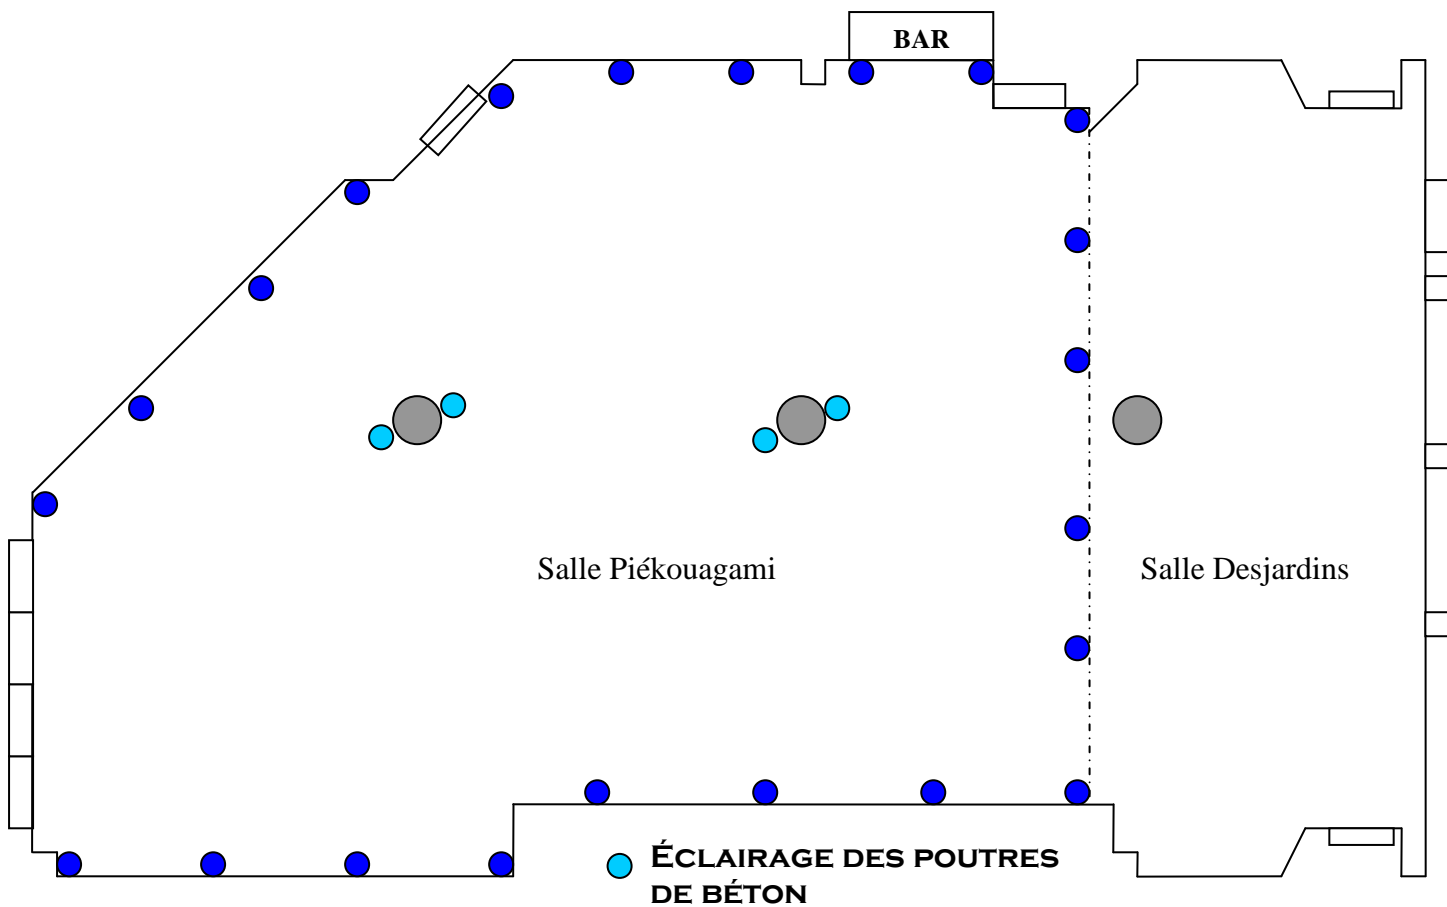

ÉCLAIRAGE D'AMBIANCE

MODE COMPLET (22 OU 26 LAMPES AVEC POUTRES)

À NOTER QUE DES LAMPES
SUPPLÉMENTAIRES PEUVENT
ÉGALEMENT ÊTRE INSTALLÉES
SOUS LES TABLES POUR CRÉER
UN EFFET MAGIQUE.

HÔTEL UNIVERSEL, ALMA

SALLE PIÉKOUAGAMI

ÉCLAIRAGE D'AMBIANCE

MODE ÉCONOMIQUE (16 LAMPES)

**COLONNES
DÉCORATIVES
AUSSI
DISPONIBLES**

HÔTEL UNIVERSEL, ALMA

SALLE PIÉKOUAGAMI

ÉCLAIRAGE DÉCORATIF

DISPOSITION AU CHOIX (4 OU 8 LAMPES)