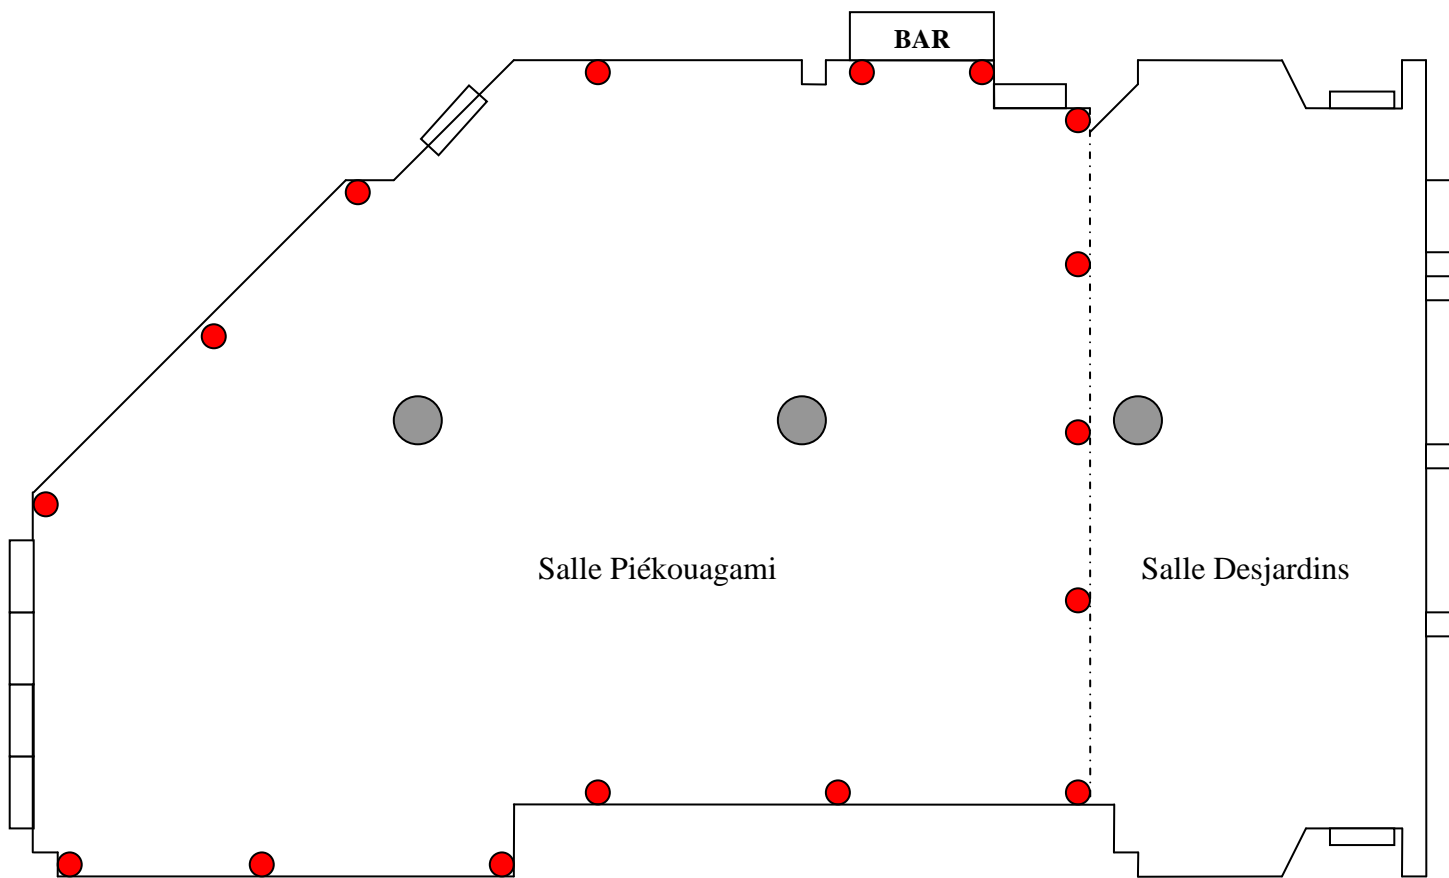

ÉCLAIRAGE D'AMBIANCE

MODE COMPLET (22 OU 26 LAMPES AVEC POUTRES)

À NOTER QUE DES LAMPES
SUPPLÉMENTAIRES PEUVENT
ÉGALEMENT ÊTRE INSTALLÉES
SOUS LES TABLES POUR CRÉER
UN EFFET MAGIQUE.

HÔTEL UNIVERSEL, ALMA

SALLE PIÉKOUAGAMI

ÉCLAIRAGE D'AMBIANCE

MODE ÉCONOMIQUE (16 LAMPES)

**COLONNES
DÉCORATIVES
AUSSI
DISPONIBLES**

HÔTEL UNIVERSEL, ALMA

SALLE PIÉKOUAGAMI

ÉCLAIRAGE DÉCORATIF

DISPOSITION AU CHOIX (4 OU 8 LAMPES)